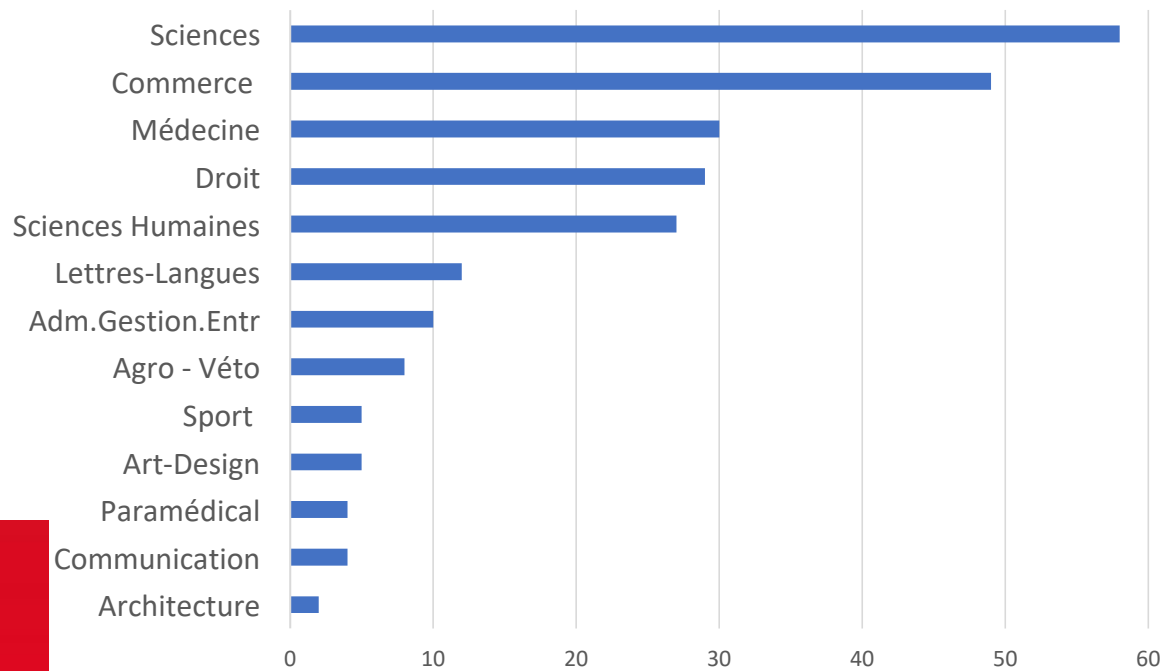

**NOTRE-DAME DU
GRANDCHAMP**

Domaines de formation et type d'études suivies
promotion 2023

Série Générale – promo 2023 (243 élèves)

Domaine de formation suivie

Type d'études suivies